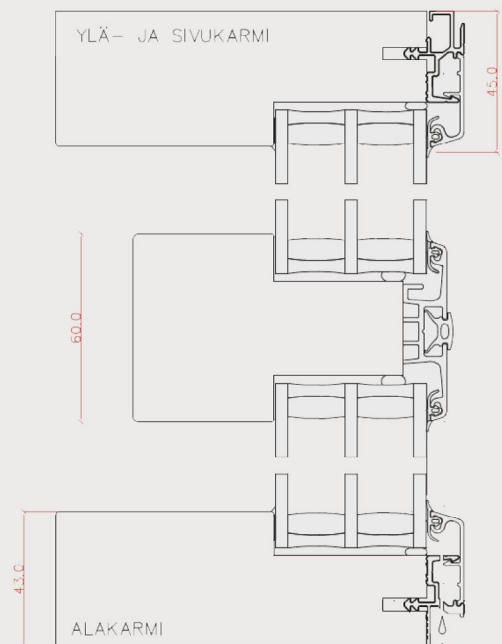

MEKA

KIINTEÄ IKKUNA

Rakenne

- Karmin paksuus 43 mm
- Välikarmin paksuus 60 mm
- Karmin syvyys 110, 130, 170 tai 210 mm

Lasitus

- 2*-3-lasinen eristyslasi argon-kaasulla tai 1-lasinen ikkuna.
- *=2k-lasinen 110 mm karmilla
- Välistä vakiona musta ja tilauksesta vaaleanharmaa

Sisäpuoli

- Jatkamaton massiivimänty, joka liimattu useammasta osasta
- Vakiovärit: valkea NCS-S-0502-Y tai lakattu mänty (ks. kotisivuilta vakiosävyt)
- Erikoisvärit: NCS- tai RAL-värikartoista maalattuna
- Erikoiskuultovärit: Teknos Woodex tai muu vastaava kartta
- Puuosat käsitelty rakennusmateriaalien päästöluokituksen M1-ryhmään kuuluvilla pintakäsittelyaineilla

Ulkopuoli

- Polttomaalattu alumiiniverhous
- Vakiovärit: RAL9010 valkea, RR32 ruskea, RAL7024 grafiitinharmaa ja RAL9005 musta
- Erikoisvärit: RAL-kartta, anodisoitu tai Decoral-puujäljitelmä

Koot

- Karmin korkeus 290–4 990 mm
- Karmin leveys 290–4 990 mm
- Karmin pinta-ala max. 10 m²
- Muodokkaat ikkunat esim. kolmio

Lisävarusteet

- Sälekaihdin, vekkiverho, raitisilmaventtiili, ristikko
- Lasivaihtoehdot: auringonsuoja, ääneneristys, huurtumaton lasi, turva- ja suojalasi, itsepuhdistuva lasi, antennilasi sekä lämmitettävä lasi

Oikeudet muutoksiin pidätetään.

Ominaisuudet

Ikkunan U-arvo	0,94–0,66 W/m²K
Sateenpitävyys	1 200
Ilmanpitävyys	4