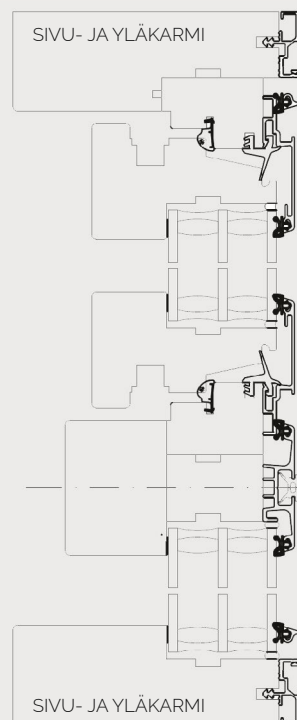

Rakenne

- Painikkeet: Hoppe Tokyo tai Mini Tokyo, valkoinen tai hopea sekä Toulon-hopea, RST ja musta
- Kiinteä ja avattava tehty samaan karmiin
- Lasit samassa tasossa
- Välikarmin paksuus 60 mm
- Karmin syvyys 110, 130, 170 tai 210 mm

Lasitus

- 3-kertainen eristyslaselementti argon-kaasulla
- Lasitus aina kohteen mukaan
- Väliilista vakiona musta ja tilauksesta vaaleanharmaa

Sisäpuoli

- Jatkamaton massiivimänty, joka liimattu useammasta osasta
- Vakiovärit: valkea NCS-S-0502-Y tai lakattu mänty (ks. kotisivuilta vakio sävyt)
- Erikoisvärit: NCS- tai RAL-värikartoista maalattuna
- Erikoiskuultovärit: Teknos Woodex tai muu vastaava kartta
- Puuosat käsitelty rakennusmateriaalien päästöluokituksien M1-ryhmään kuuluvilla pintakäsittelyaineilla

Ulkopuoli

- Polttomaalattu alumiiniverhous
- Vakiovärit: RAL9010 valkea, RR32 ruskea, RAL7024 grafiitinharmaa ja RAL9005 musta
- Erikoisvärit: RAL-kartta, anodisoitu tai Decoral-puuäljitelmä

Koot

- Karmin korkeus 290–4 990 mm
- Karmin leveys 290–4 990 mm
- Karmin maksimi pinta-ala yli 10 m²

Lisävarusteet

- Sälekaihdin, vekkiverho, raitisilmaventtiili
- Lasivaihtoehdot: auringonsuoja, ääneneristys, huurtumaton lasi, turva- ja suojalasi, lasielementtiin integroitu ristikko, itsepuhdistuva lasi, antennilasi sekä lämmitettävä lasi
- Lapsilukko painikkeeseen
- Hyttyspuite

Oikeudet muutoksiin pidätetään.

Ominaisuudet

Ikkunan U-arvo	0,99–0,66 W/m²K
Sateenpitävyys	1 200
Ilmanpitävyys	4